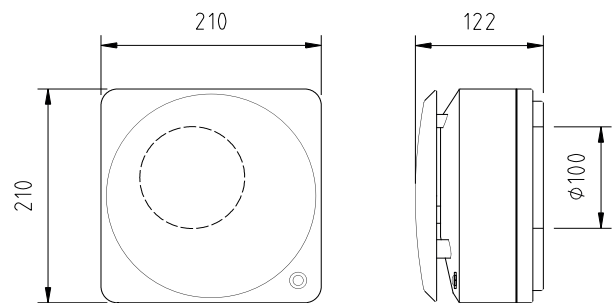

ClimaRad Fan

De ClimaRad Fan is een aanvulling op de ClimaRad ventilatie-unit (WTW) en zorgt voor de afzuiging in de zogenaamde 'natte ruimtes'. De ClimaRad Fan is er in drie verschillende uitvoeringen: de B-Fan, K-Fan en T-Fan. Deze zijn geschikt voor respectievelijk de badkamer, de keuken en het toilet. De Fan meet de luchtvochtigheid of aanwezigheid en is voorzien van een klokregeling in combinatie met de ClimaRad 2.0/Sensa. Door draadloze (RF) communicatie tussen de Fan en de ClimaRad ventilatie-unit krijgt niet alleen de woonkamer, maar ook de 'natte ruimtes' een 100% perfect binnenklimaat op de meest eenvoudige manier.

ClimaRad Fan

Afmetingen:	210x210x122 mm (bxhxd)
Aansluiting:	1 x Ø 100 mm
Ventilatie-debiet (max. bij 50 Pa):	100 m ³ /h
Sensoren:	RV, PIR, RF (vraaggestuurd)
Geluidsreductie over de gevel:	40 dB
Aangesloten vermogen:	15 W (230 VAC/50Hz)
Elektrische beschermingsklasse:	Klasse I
Specifiek ingangsvermogen (SPI):	0,07 W/(m ³ /h)
Standby verbruik:	1 W
IP-klasse B-Fan:	44
Accessoires (optioneel):	4-standenschakelaar, CO ₂ -sensor (RF)
Energielabel:	C
Gewicht:	1,9 kg