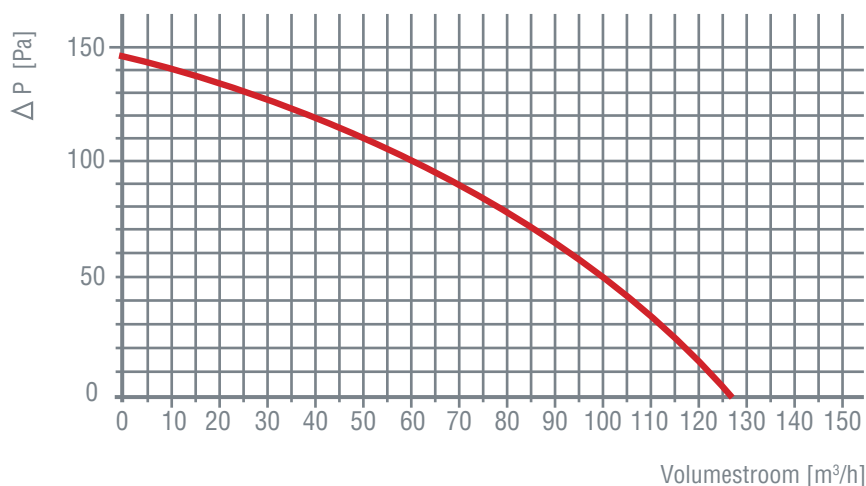

Geluidsgegevens

Capaciteit	Geluids-niveau
[m³/h]	[dB(A)]
30	21
50	32
75	44
125	55

* LpA (1 meter)

Druk/volumestroom diagram (maximaal)

Accessoires (optioneel)

ClimaRad CO₂-sensor (RF)

De CO₂-sensor kan optioneel worden toegepast in combinatie met de ClimaRad Fan, MiniBox of MaxiBox. Door een externe CO₂-sensor te koppelen aan de ClimaRad ventilatie-oplossing zal vraaggestuurd, op basis van het gemeten CO₂-gehalte worden geventileerd.

ClimaRad 4-standenschakelaar (RF)

Door middel van de draadloze 4-standenschakelaar kan de ClimaRad Fan handmatig worden bediend:

- 1: laag
- 2: midden
- 3: hoog
- auto: automatisch

ClimaRad®
Decentrale ventilatie

ClimaRad BV

Lübeckstraat 25
7575 EE Oldenzaal
Nederland

Tel. +31 (0) 541 358 130
e-mail: info@climarad.com
www.climarad.com